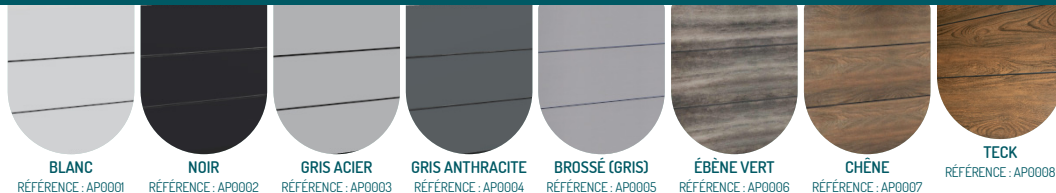

NOS CUVES

NOS HABILLAGES ALUMINIUM

* COLORIS SUR COMMANDE. AUTRES COULEURS DISPONIBLES SUR LE SITE WWW.BE-SPA.FR

ACCESSOIRES COMPATIBLES

ESCALIER 1 MARCHE

RÉF : ESC007
 Escalier 1 marche composite gris

ESCALIER 1 MARCHE